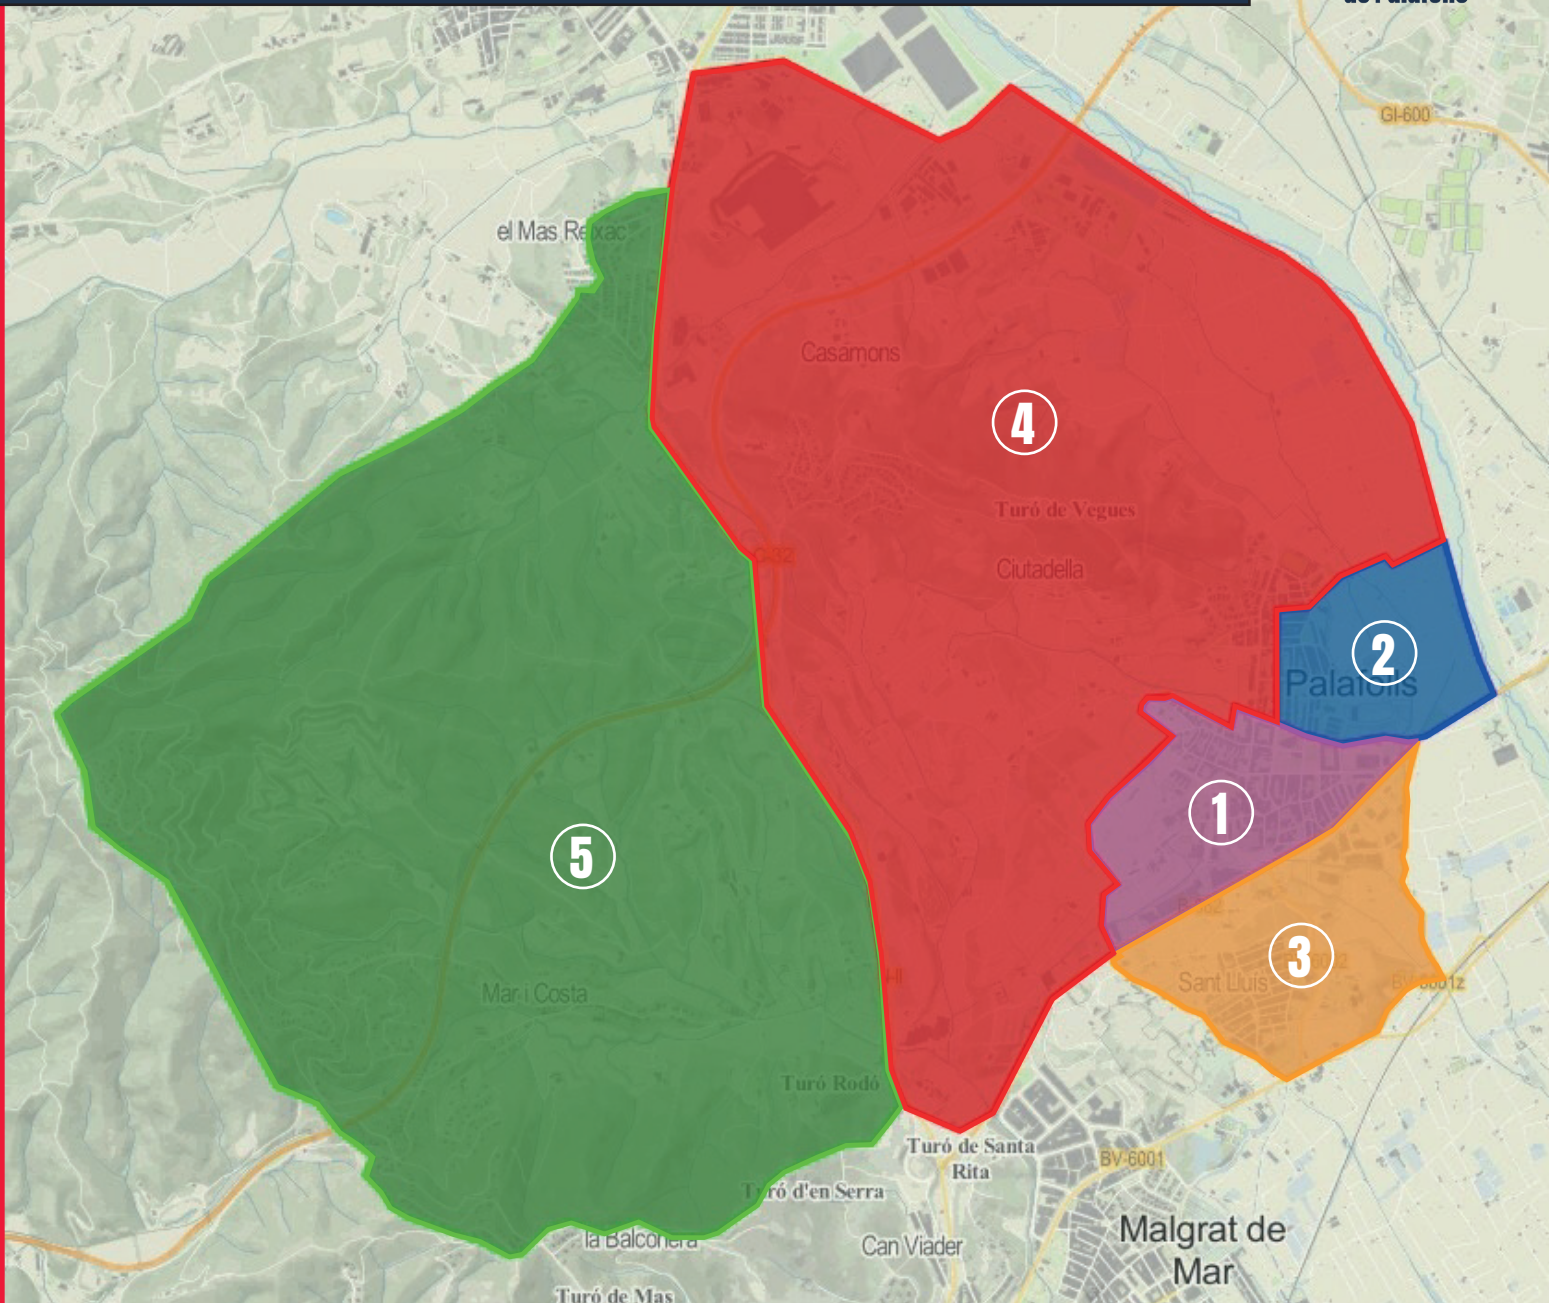

SECCIONS CENSALS - ELECCIONS 14F

Llegenda:

+ info: palafolls.cat

SECCIÓ	MESA	COGNOM	UBICACIÓ
SECCIÓ 1	A	A-F	Palauet
	B	G-O	
	C	P-Z	
SECCIÓ 2	A	A-K	Teatre
	B	L-Z	
SECCIÓ 3	A	A-F	Forroll
	B	G-O	
	C	P-Z	
SECCIÓ 4	A	A-K	Casal d'Avis
	B	L-Z	
SECCIÓ 5	A	A-K	Sant Genís
	B	L-Z	