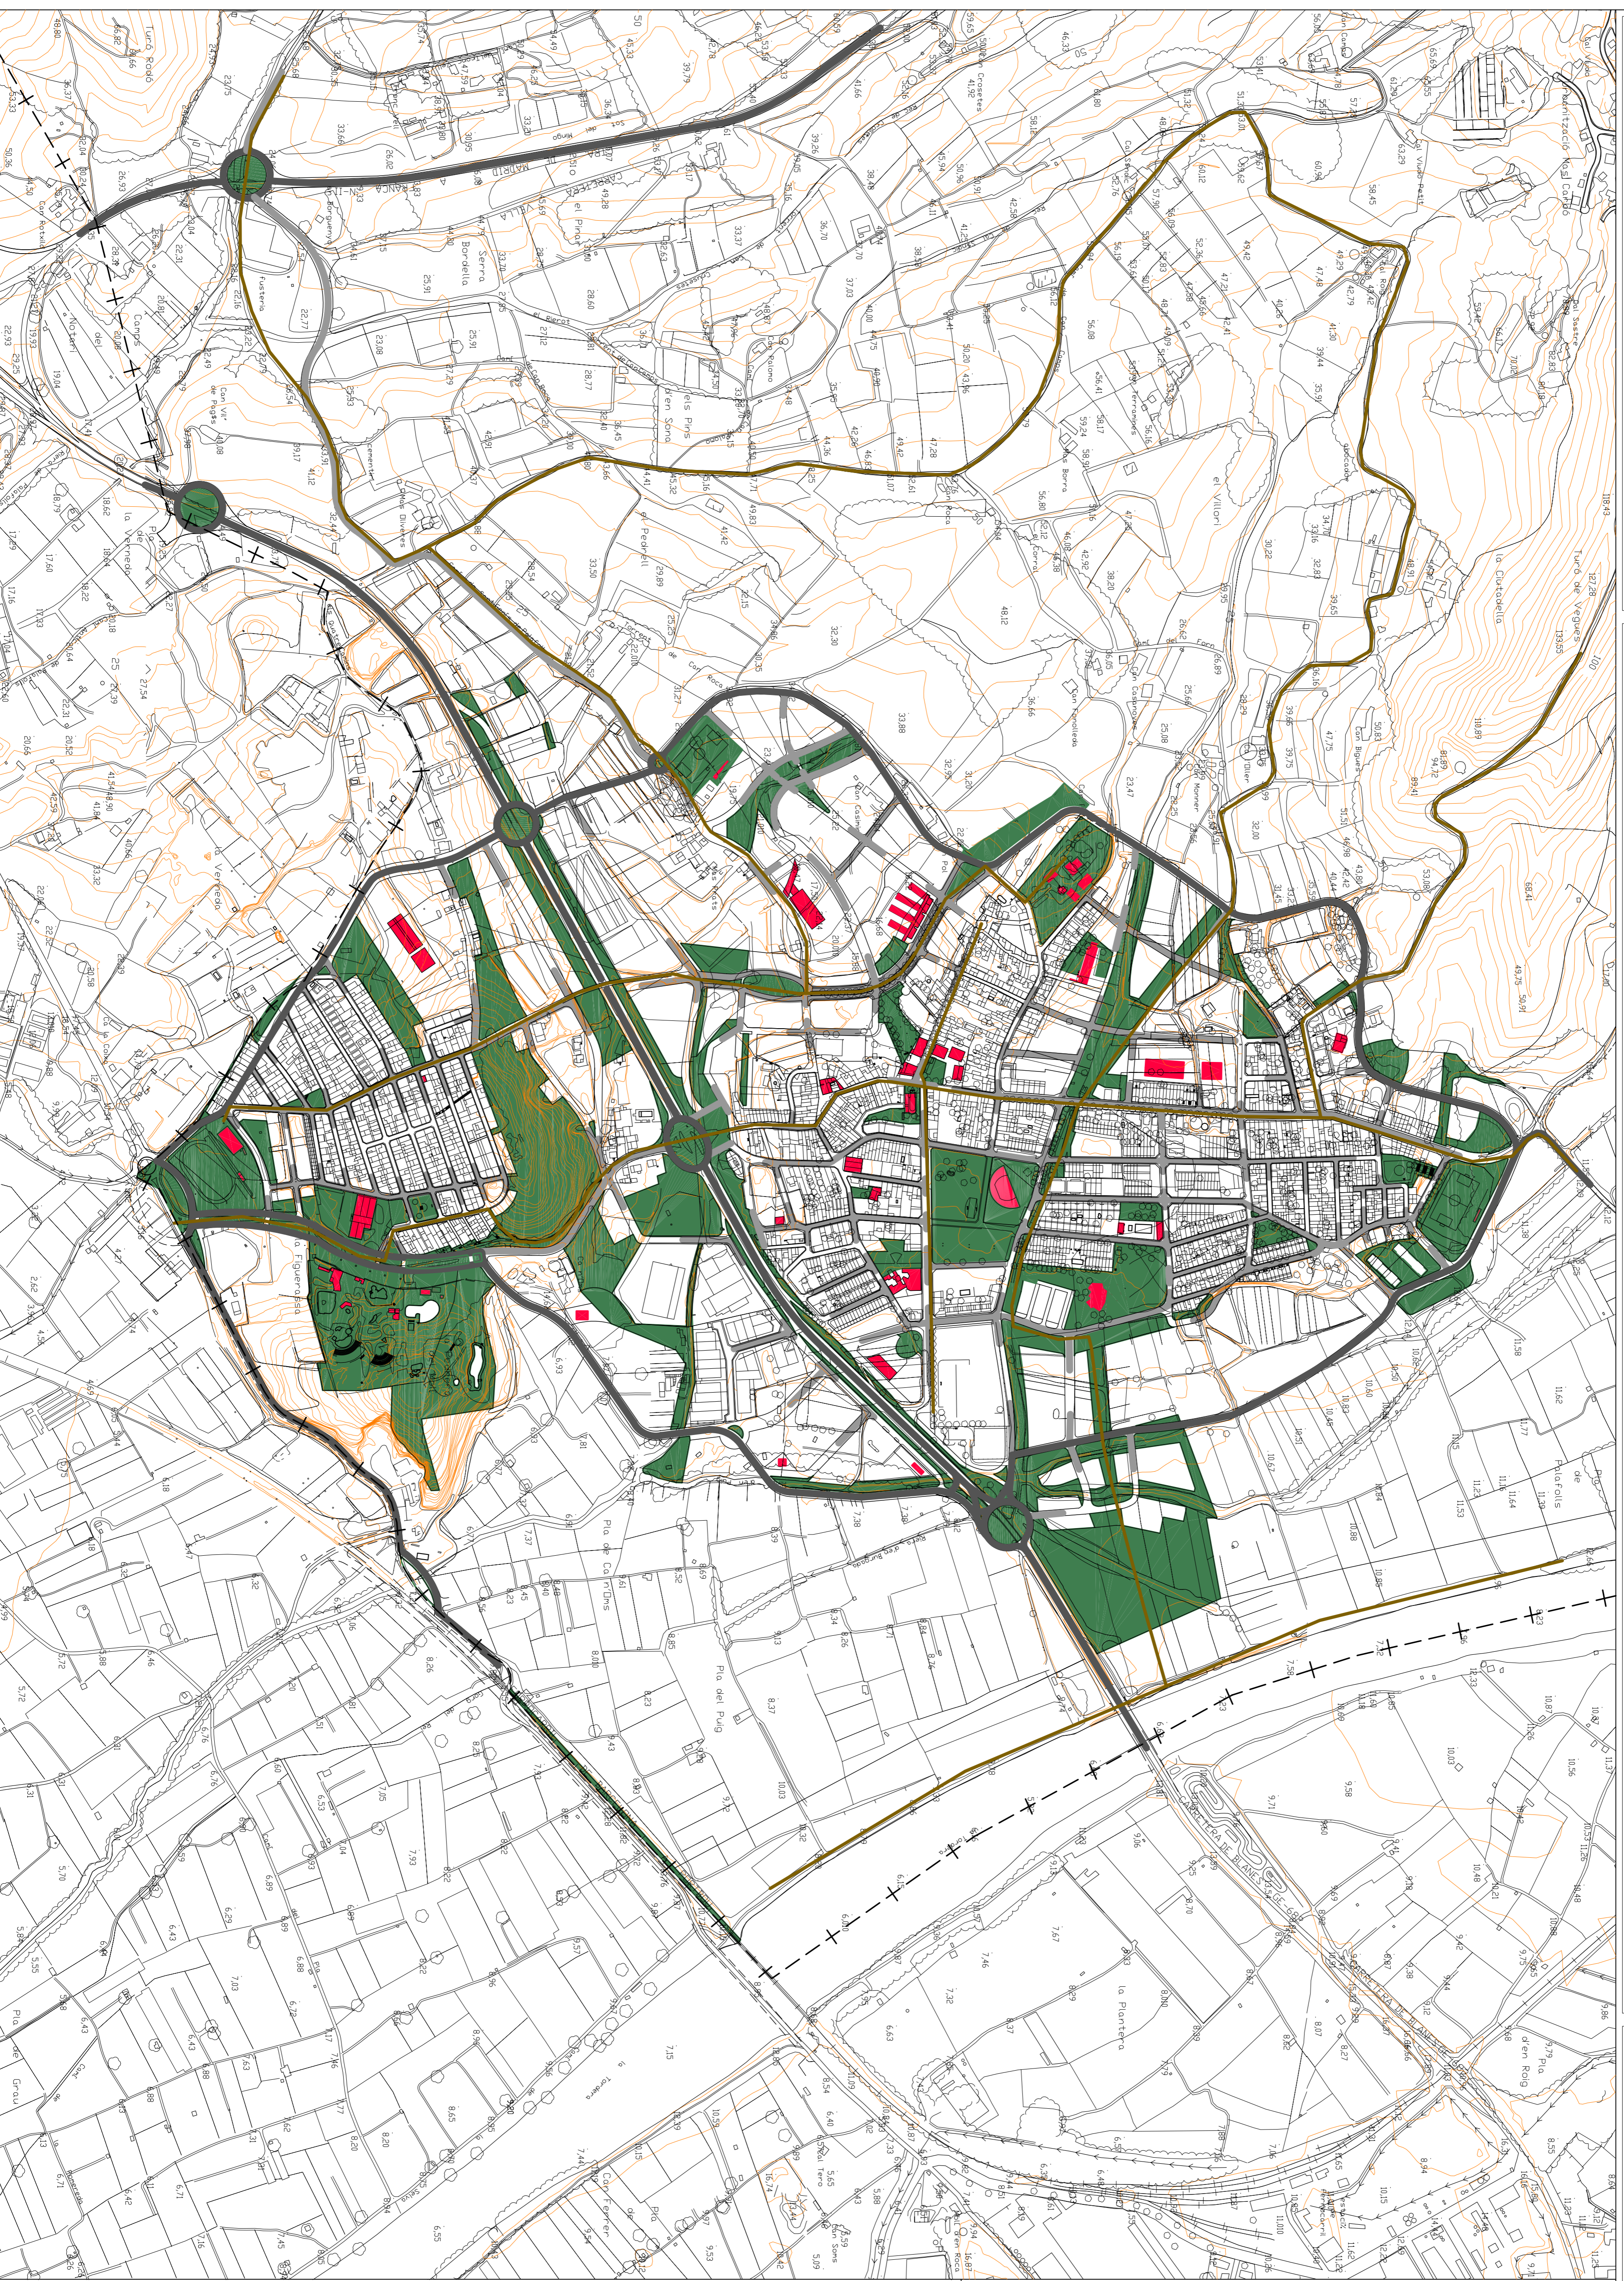

nom del dibuix

imatge de la proposta: funcionalitat urbana

actualització infraestructures sobre cartografies digitals 1994/1997 ensamblades i  
trassiació del P.G.O.T.U. a base informàtica el març del 2001

arquitecte director, josep-ramon amer i elies

ajuntament de palafolls

pla general d'ordenació  
territorial i urbana  
– revisió del planejament –

plànol nombre

33

data

desembre 2001

anàlisi

setè

LEGENDA

-  voïtat principal
-  voïtat secundària
-  itineraris de potencament territorial
-  parcs i jardins
-  equipaments

escala 1/5.000