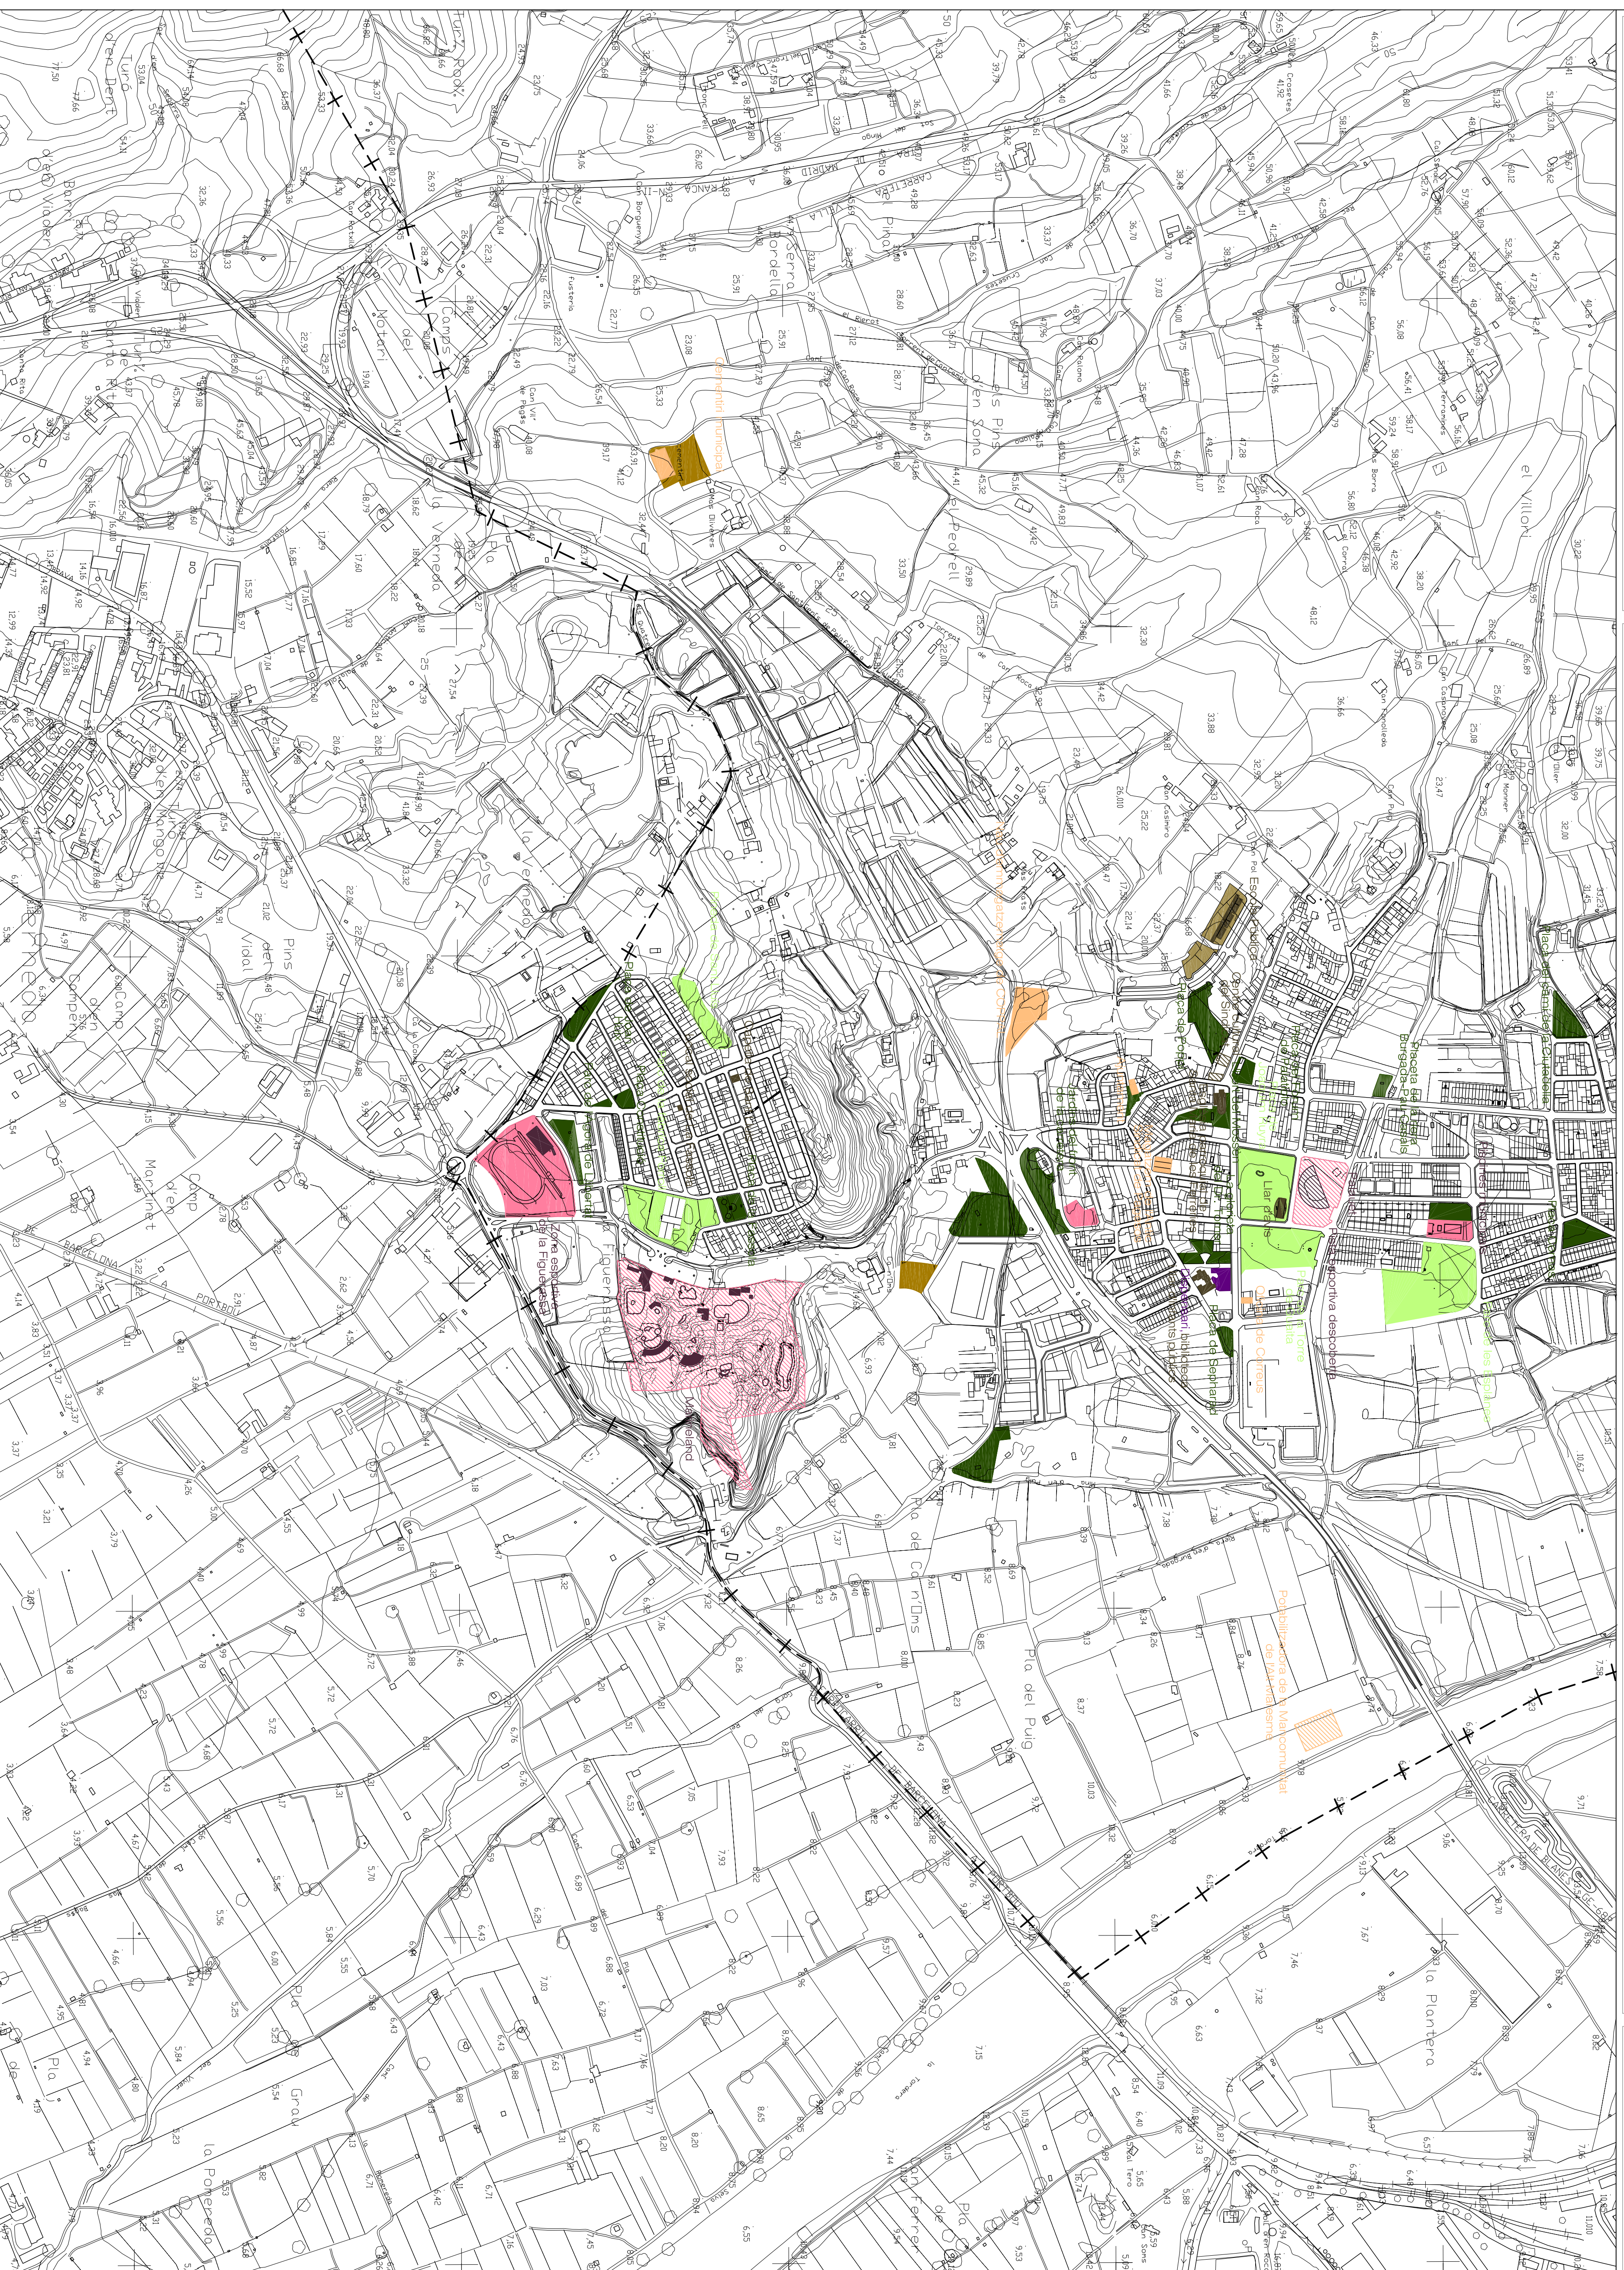

nom del plànol

estat actual : equipament urbà

actualització infraestructures sobre cartografies digitals 1994 / 1997 ensamblades

arquitecte director, josep-ramon amer i elles

ajuntament de palafolls

plànol nombre  
24

pla general d'ordenació  
territorial i urbana

– revisió del planejament –

data  
desembre 2001

sebre

anàlisi

localització

escala 1/5.000

LLEGENDA