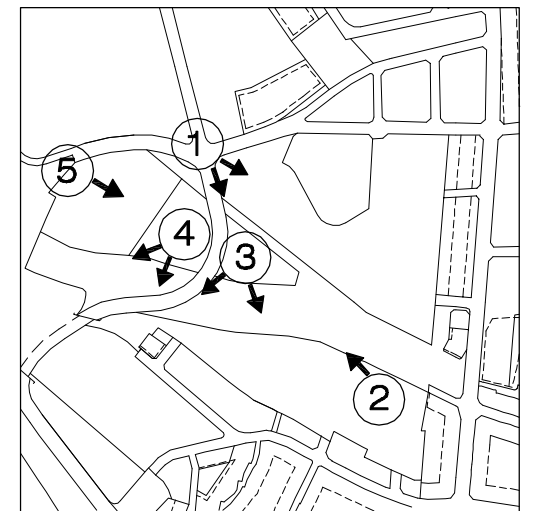

vista 1

vista 2

vista 3

vista 4

vista 5

ajuntament de palafolls

pla parcial urbanística  
sector 29, vall de la riera burgada

arquitecte, joseph-ramon amer i elies

reportatge fotogràfic

plànol nombre

3

data

novembre 2013